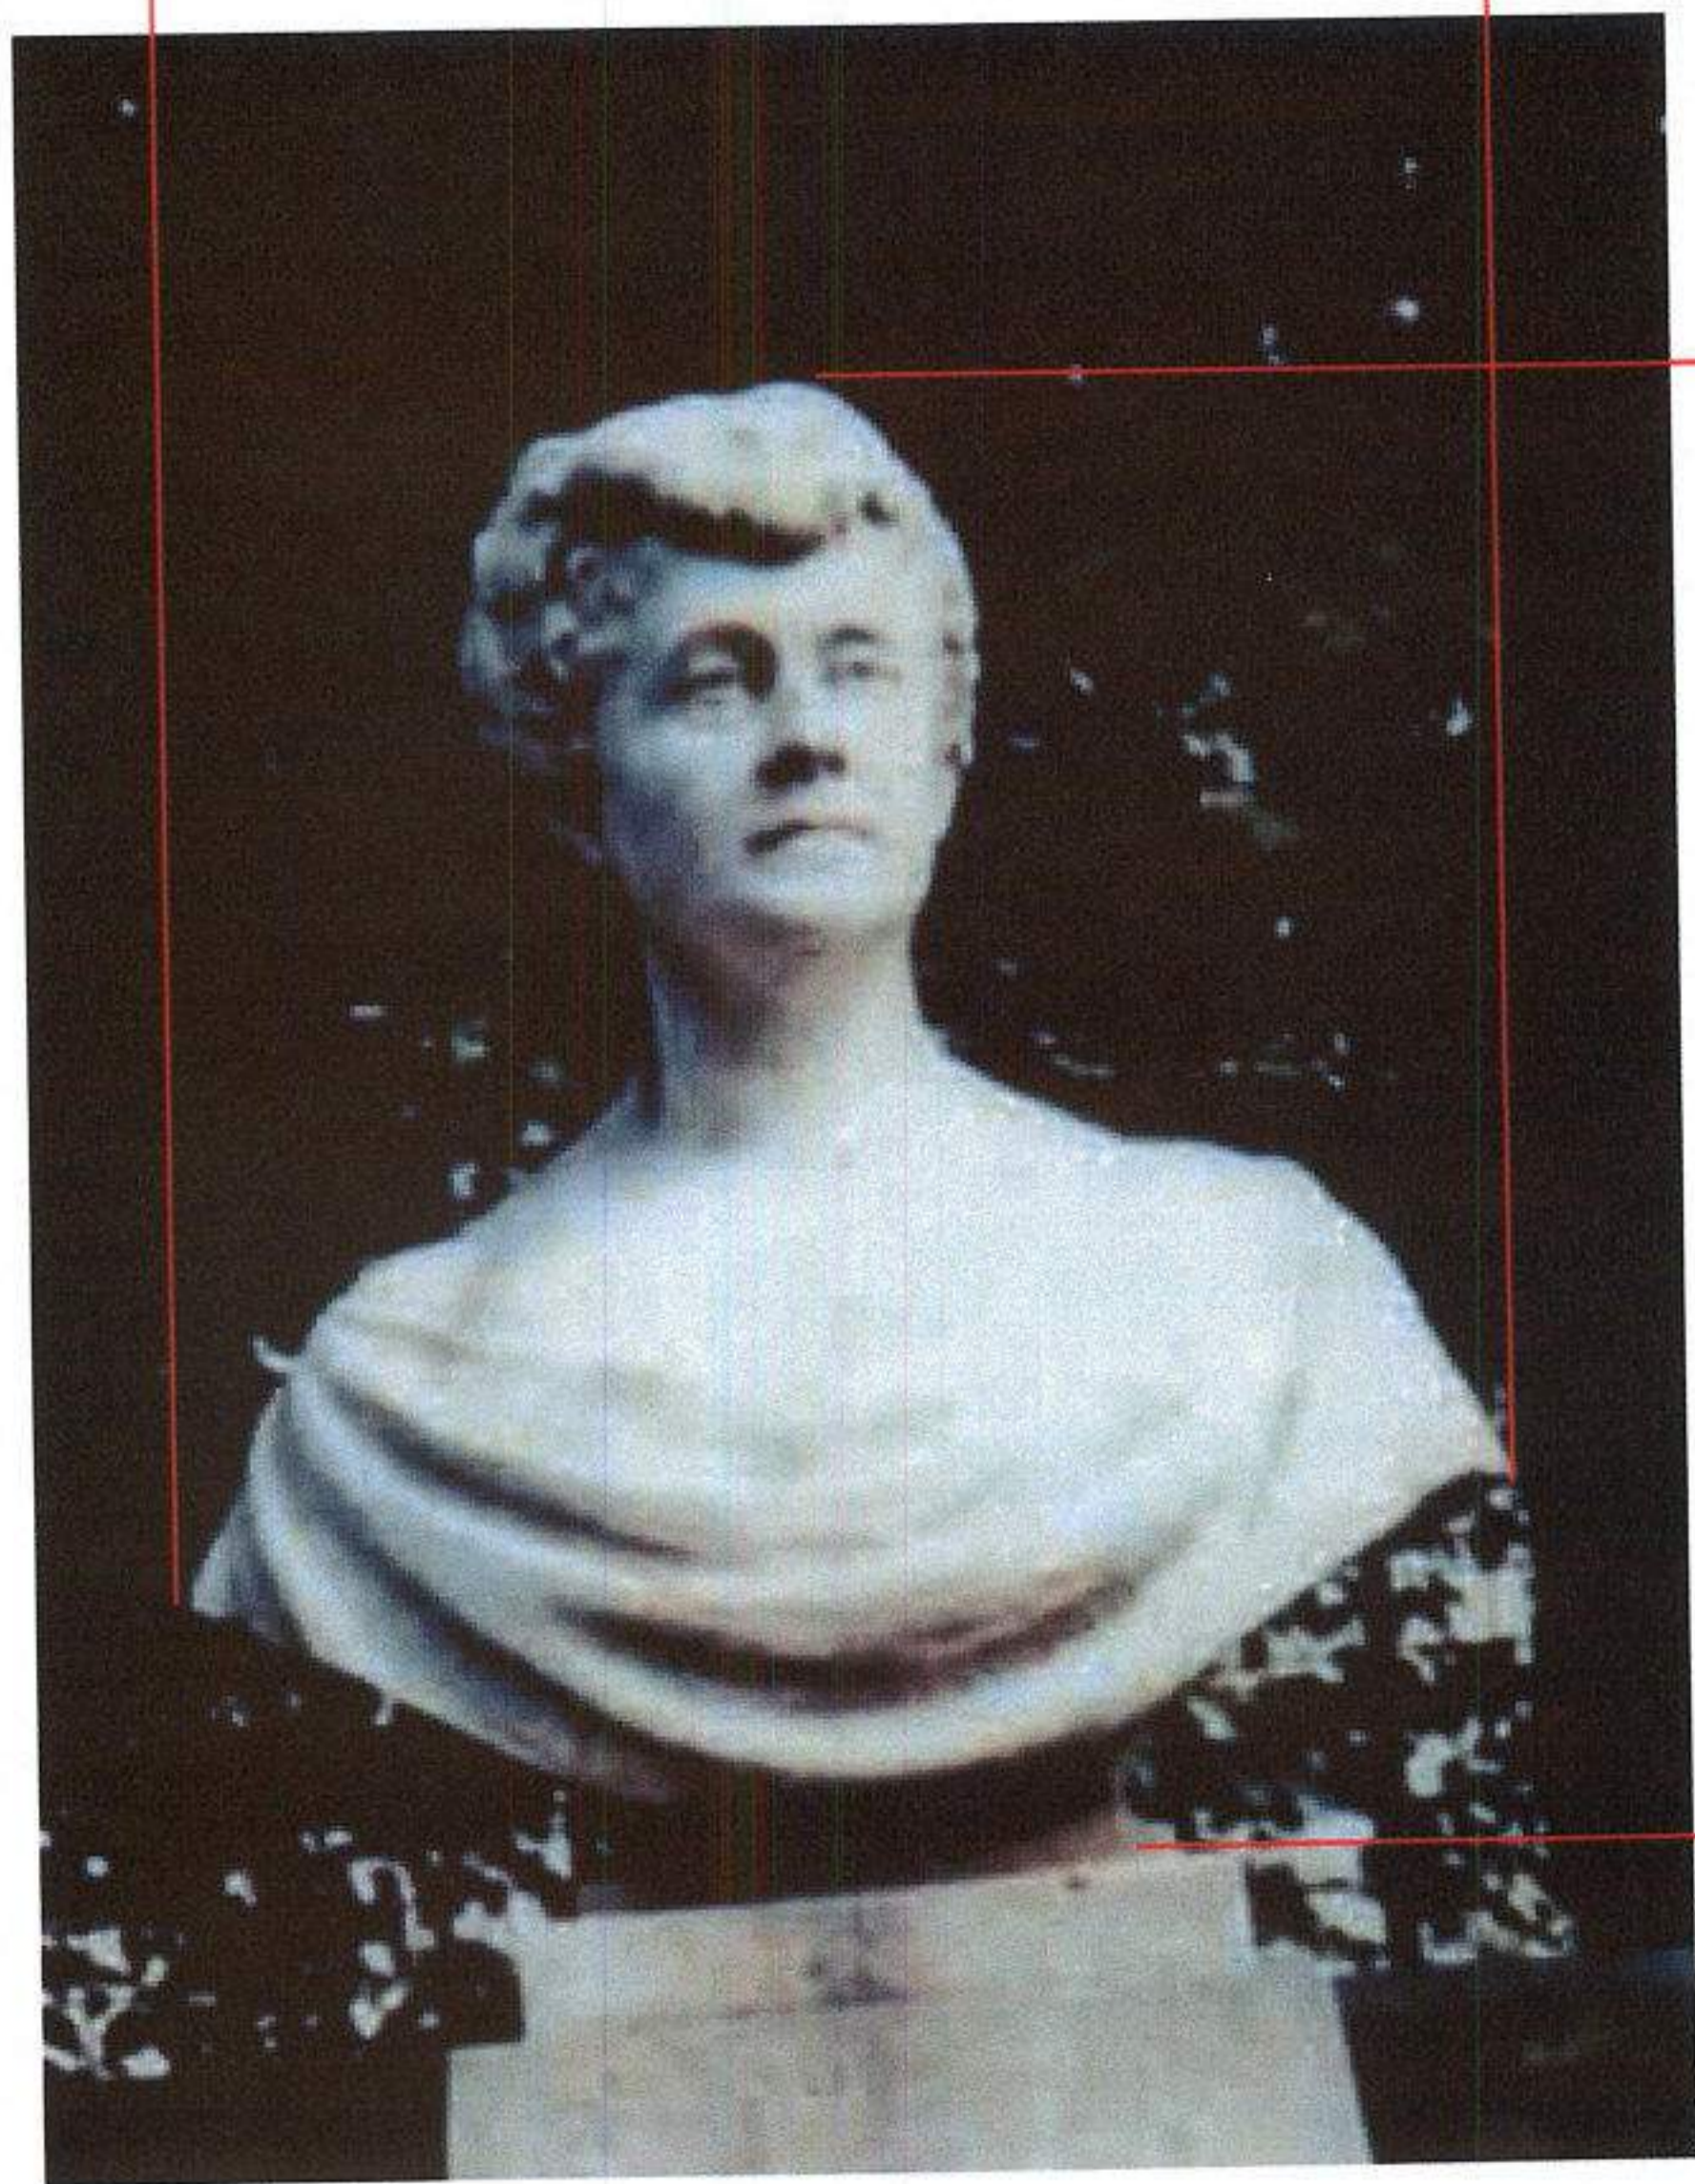

0,75 m

0,85 m